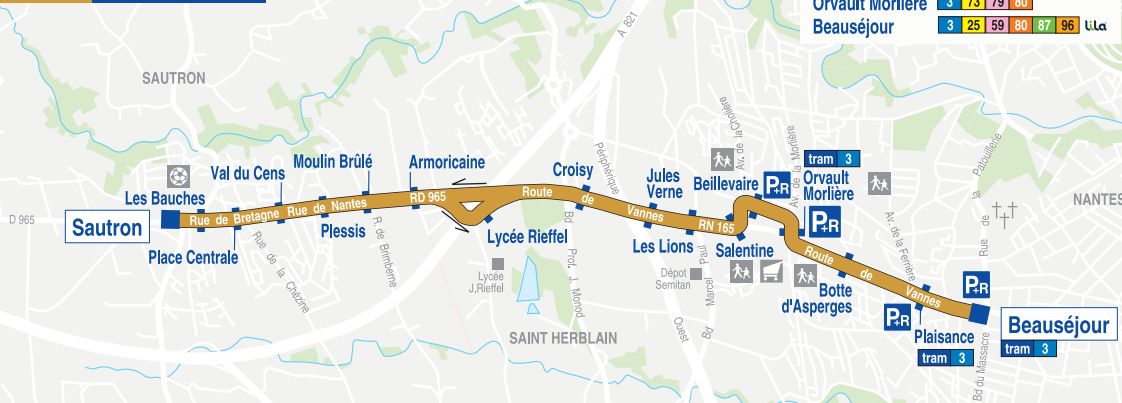

Horaires valables du 10 juillet au 22 août 2010

90

Sautron Beauséjour

principaux points de correspondances

Beillevaire	73	80					
Orvault Morlière	3	73	79	80			
Beauséjour	3	25	59	80	87	96	U1a

90 Lundi à vendredi
Jour rose

Beauséjour vers Sautron

Beauséjour	715	740	805	830	855	920	945	1010	1035	1100	1125	1150	1215	1240	1305	1330	1350	1410	1430	1450	1510	1530
Orvault-Morlière	718	743	809	834	859	924	949	1014	1039	1104	1129	1154	1219	1244	1309	1334	1354	1414	1434	1454	1514	1536
Croisy	723	748	814	839	904	929	954	1019	1044	1109	1134	1159	1224	1249	1314	1339	1359	1419	1439	1459	1521	1541
Armoricaïne	726	751	817	842	907	932	957	1022	1047	1112	1137	1202	1227	1252	1317	1342	1402	1422	1442	1502	1524	1544
Sautron	731	756	822	847	912	937	1002	1027	1052	1117	1142	1207	1232	1257	1322	1347	1407	1427	1447	1507	1529	1549
Beauséjour	1550	1610	1630	1650	1710	1730	1750	1810	1830	1850	1915	1940										
Orvault-Morlière	1556	1616	1636	1656	1716	1736	1756	1816	1836	1856	1918	1943										
Croisy	1601	1621	1641	1701	1721	1741	1801	1821	1841	1901	1923	1948										
Armoricaïne	1604	1624	1644	1704	1724	1744	1804	1824	1844	1904	1926	1951										
Sautron	1609	1629	1649	1709	1729	1749	1809	1829	1849	1909	1931	1956										