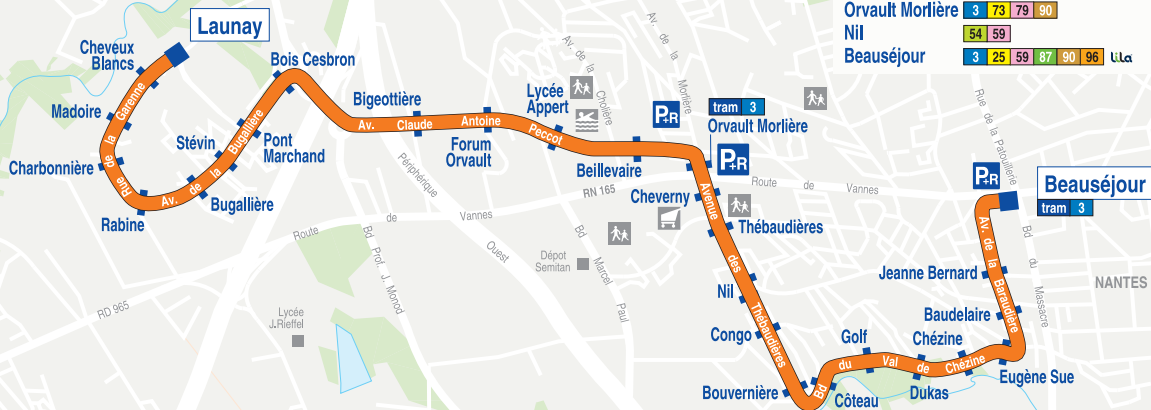

Horaires valables du 10 juillet au 22 août 2010

80

Launay
Beauséjour

80

Lundi à vendredi
Jour rose

Beauséjour vers Launay

Table with 20 columns (stations) and 2 rows of departure times for Beauséjour to Launay.

80

Lundi à vendredi
Jour rose

Launay vers Beauséjour

Table with 20 columns (stations) and 2 rows of departure times for Launay to Beauséjour.

80

Samedi
Jour vert

Beauséjour vers Launay

Table with 20 columns (stations) and 2 rows of departure times for Beauséjour to Launay on Saturdays.

80

Samedi
Jour vert

Launay vers Beauséjour

Table with 20 columns (stations) and 2 rows of departure times for Launay to Beauséjour on Saturdays.